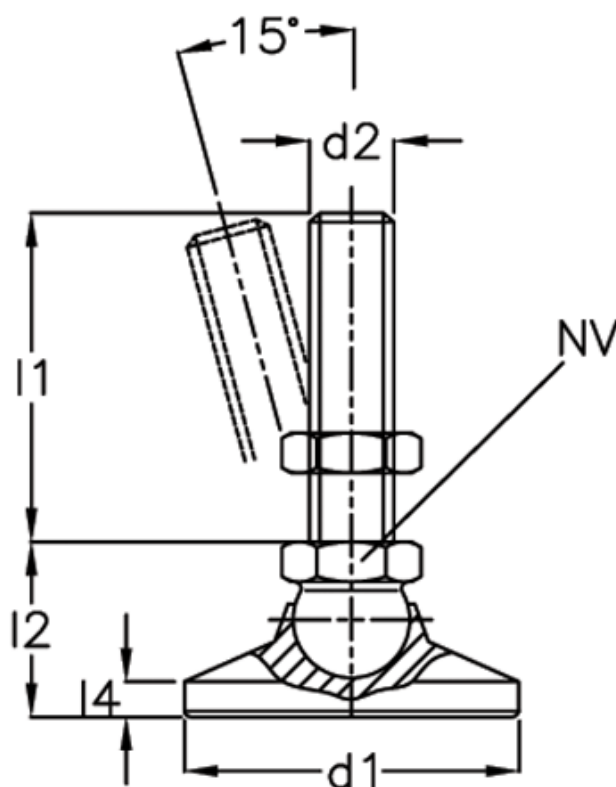

Varenummer: 20343260M1263KRE  
Beskrivelse: E+G Drejeledsfod  
GN 343.2-60-M12-63-KRE

## Mål

$d1 = 60$   
 $d2 = M12$   
 $l1 = 63$   
 $l2 = -$   
 $l3 = 37.5$   
 $l4 = -$   
 $l5 = 10$   
 $NV = 17$

Statisk belastning = 30  
Vægt i (g) = 440